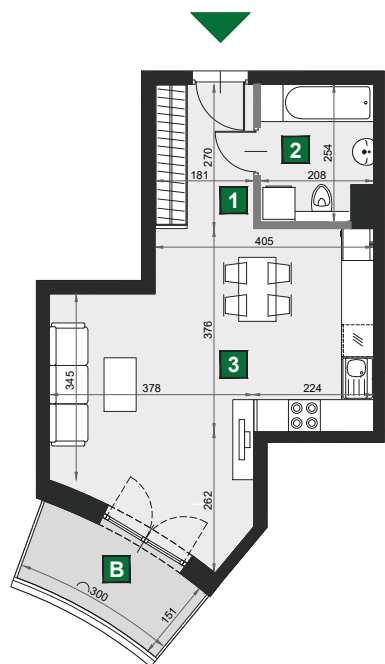

WIŚLANETARASY 2.0

0 1 2 [m]

C 176

budynek	A
piętro	3
mieszkanie	C 176
liczba pokoi	1

B balkon	4,90 m ²
1 przedpokój	4,89 m ²
2 łazienka	4,99 m ²
3 pokój dzienny z aneksem kuch.	26,93 m ²

powierzchnia	36,81 m ²
cena brutto	298 161 zł